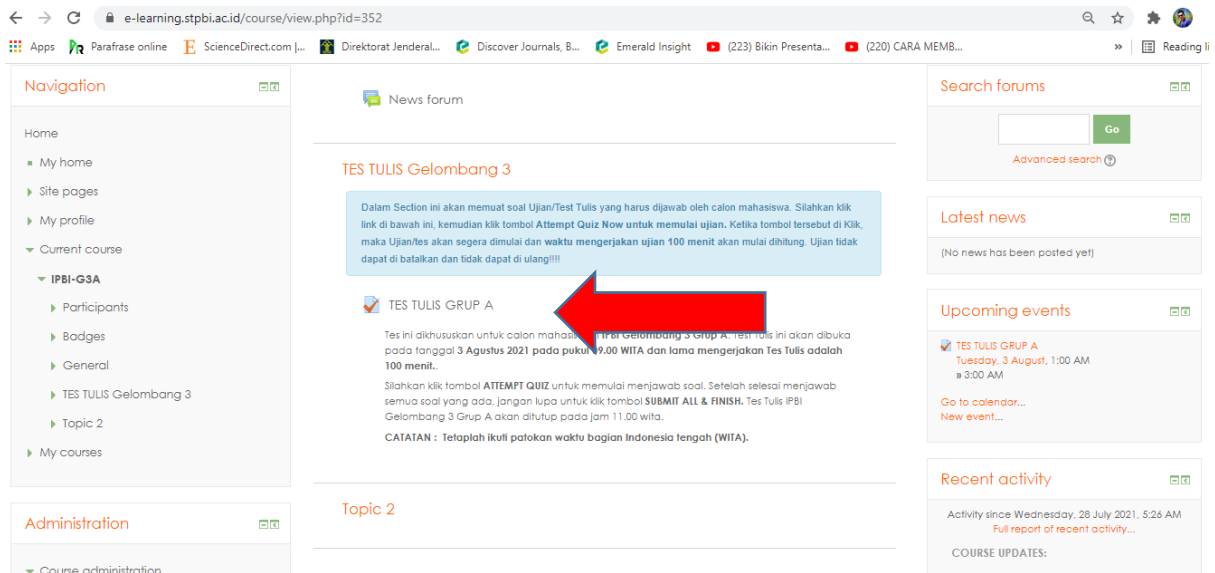

Password : Pensisba_2021 (berlaku untuk Calon mahasiswa IPBI)

No Pendaftaran Peserta bisa dilihat pada email yang sudah diterima pada saat mendaftar.

The screenshot shows a web browser window displaying the Moodle login page for STPBI. The browser's address bar shows the URL "e-learning.stpbi.ac.id/login/index.php". The page header includes "Moodle community" and "Moodle.com". The main content area features a "Log in" section with a "Username" field containing "20181230066" and a "Password" field with masked characters. A "Remember username" checkbox is checked, and a red arrow points to the "Log in" button. Below the login form is a link for "Forgotten your username or password?". To the right, a section titled "Is this your first time here?" provides instructions for creating a new account, including steps from filling out a form to accessing the course.

Setelah memasukkan Username dan Password kemudian klik Tombol **Log In**

3. Setelah Login, pada bagian STUDY PROGRAM, Scroll ke bagian bawah kemudian klik link TES PENSISBA 2021 GELOMBANG 3 (pada bagian kiri bawah)

4. Setelah itu klik pada TES PENSISBA 2021

5. Setelah klik TES PENSISBA 2021, maka Anda akan masuk ke bagian ujian. **PASTIKAN ANDA MEMILIH SESUAI DENGAN PEMBAGIAN GRUP MASING-MASING** , Contoh : IPBI-A GELOMBANG 3