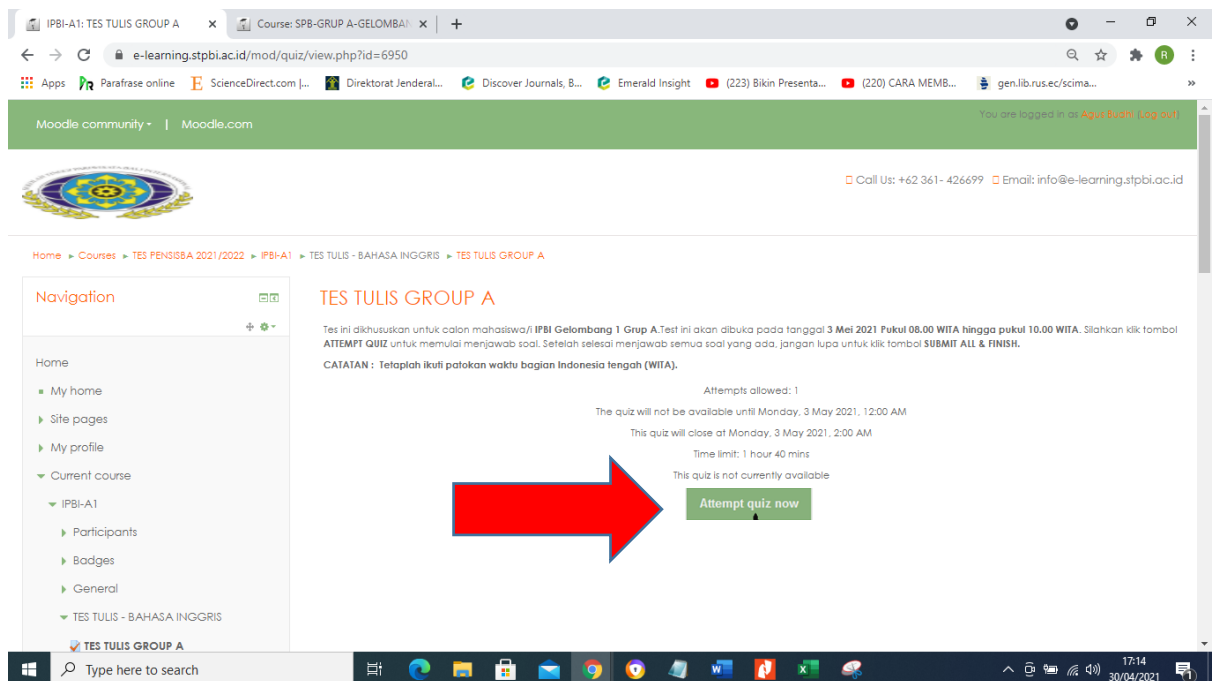

7. Anda dapat mengerjakan soal tersebut selama 100 menit. Soal tidak dapat diakses lagi setelah waktu ujian berakhir.
8. Setelah selesai menjawab, silahkan klik link FINISH ATTEMPT yang ada pada sebelah kiri soal. Setelah klik Finish Attempt, pastikan untuk mengklik tombol SUBMIT ALL AND FINISH.