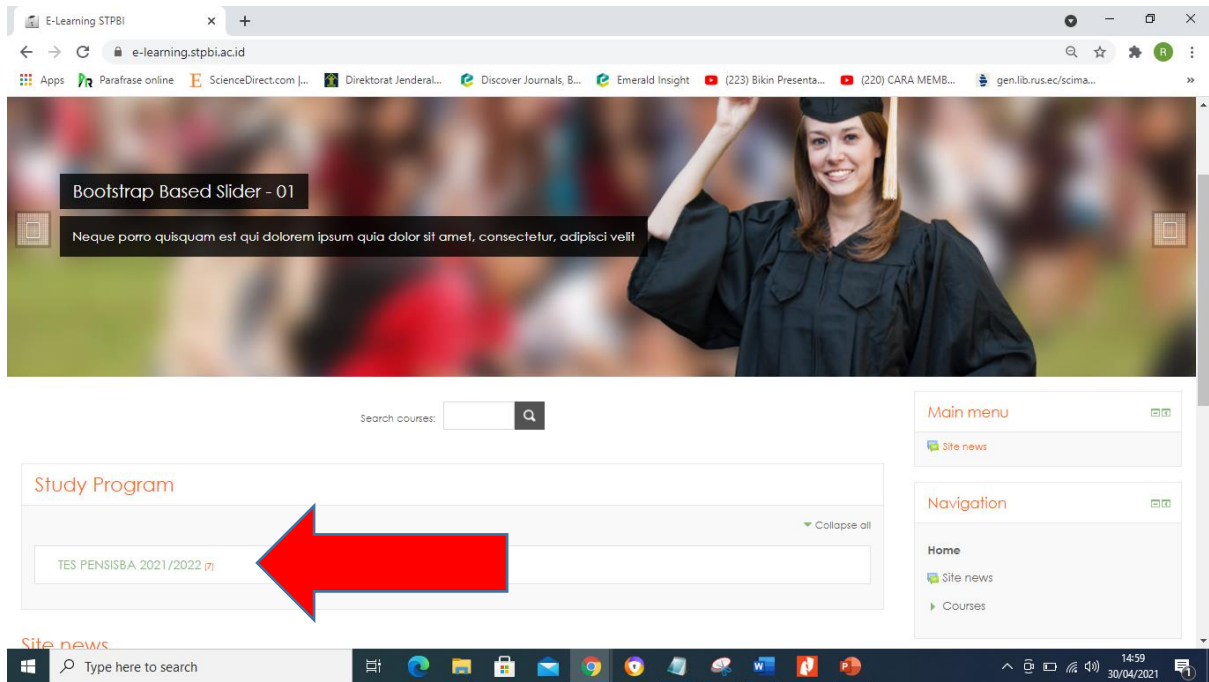

2. Login ke Web tersebut menggunakan **username dan password**. Berikut ini adalah contoh username dan password untuk login :

Username : <<No Pendaftaran Peserta>> (sesuaikan dengan No Pendaftaran anda)

Password : Pensisba_2021 (berlaku untuk Calon mahasiswa IPBI)

No Pendaftaran Peserta bisa dilihat pada email yang sudah diterima pada saat mendaftar.

The screenshot shows a web browser window displaying the Moodle login page for STPBI. The browser's address bar shows the URL "e-learning.stpbi.ac.id/login/index.php". The page header includes "Moodle community" and "Moodle.com". The main content area features a "Log in" section with a "Username" field containing "20181230066" and a "Password" field with masked characters. A "Remember username" checkbox is checked, and a red arrow points to the "Log in" button. Below the login form is a link for "Forgotten your username or password?". To the right, a section titled "Is this your first time here?" provides instructions for creating a new account, including steps from filling out a form to accessing the course.

Setelah memasukkan Username dan Password kemudian klik Tombol **Log In**

3. Setelah Login, pada bagian STUDY PROGRAM, Scroll ke bagian bawah kemudian klik link TES PENSISBA 2021 GELOMBANG 3 (pada bagian kiri bawah)

4. Setelah itu klik pada TES PENSISBA 2021

5. Setelah klik TES PENSISBA 2021, maka Anda akan masuk ke bagian ujian. **PASTIKAN ANDA MEMILIH SESUAI DENGAN PEMBAGIAN GRUP MASING-MASING** , Contoh : IPBI-A GELOMBANG 3