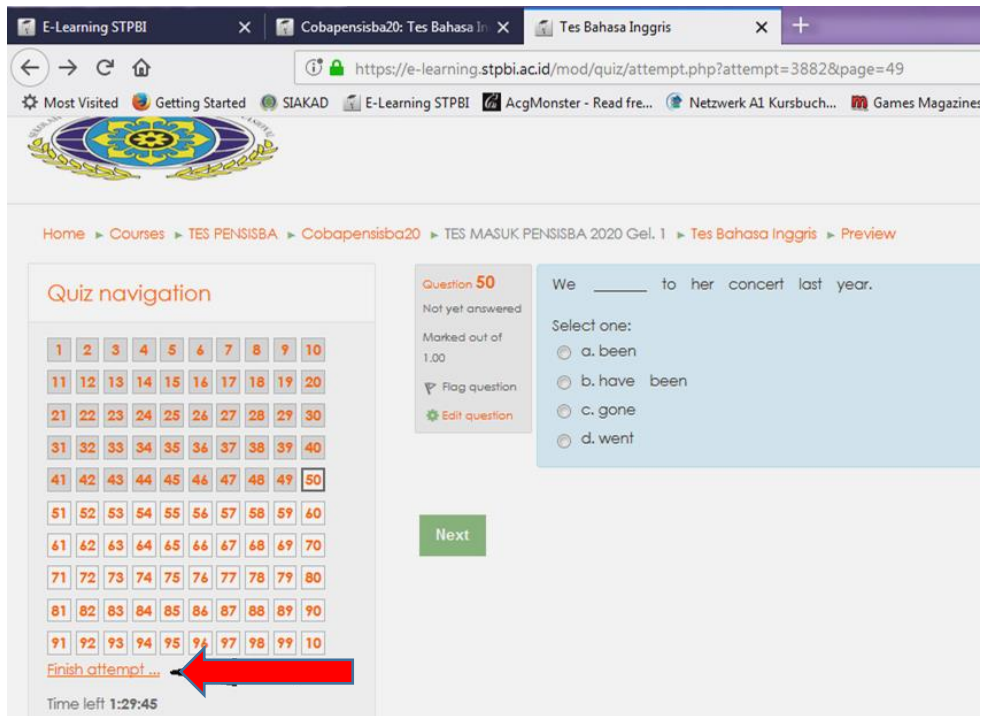

9. Klik tombol SUBMIT ALL And FINISH yang ada disebelah bawah untuk mengupload jawaban dan keluar dari Tes Pensisba.