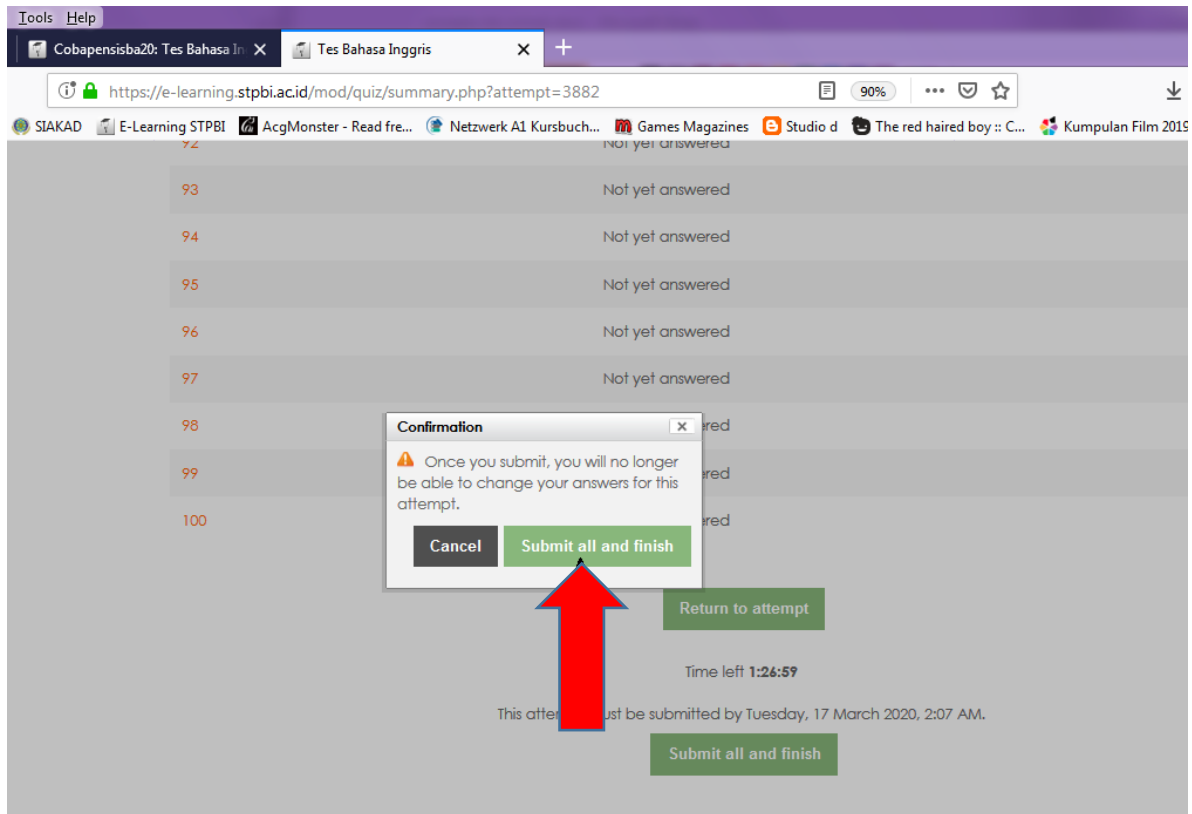

4. Setelah itu klik pada TES PENSISBA 2021

5. Setelah klik TES PENSISBA 2021, maka Anda akan masuk ke bagian ujian. **PASTIKAN ANDA MEMILIH SESUAI DENGAN PEMBAGIAN GRUP MASING-MASING** , Contoh : IPBI-A GELOMBANG 3

6. Silahkan di klik bagian TES TULIS GROUP A (SESUAIKAN DENGAN GROUP YANG ANDA DAPAT) , kemudian klik ATTEMPT QUIZ NOW (waktu ujian selama 100 menit akan mulai dihitung sejak anda meng-klik ATTEMPT QUIZ NOW).

7. Anda dapat mengerjakan soal tersebut selama 100 menit. Soal tidak dapat diakses lagi setelah waktu ujian berakhir.
8. Setelah selesai menjawab, silahkan klik link FINISH ATTEMPT yang ada pada sebelah kiri soal. Setelah klik Finish Attempt, pastikan untuk mengklik tombol SUBMIT ALL AND FINISH.

9. Klik tombol SUBMIT ALL And FINISH yang ada disebelah bawah untuk mengupload jawaban dan keluar dari Tes Pensisba.

10. Tes Pensisba akan dilaksanakan pada **tanggal 3 Agustus 2021 dengan waktu Sesuai dengan pembagian grup masing-masing. TIDAK DIPERKENANKAN MENCoba DI LUAR JADWAL YANG TELAH DITENTUKAN, karena saat Anda Meng-klik Attempt Quiz berarti tes Anda sudah dimulai.**
11. Setelah selesai mengikuti ujian/tes tulis secara online, jangan lupa untuk Log Out dari sistem.