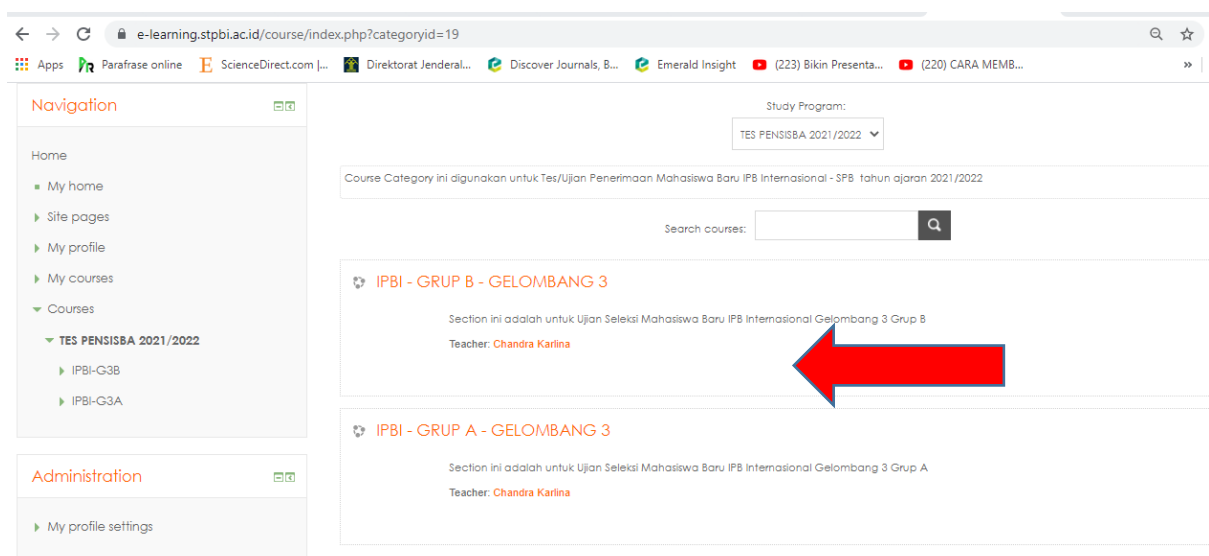

2. Login ke Web tersebut menggunakan **username dan password**. Berikut ini adalah contoh username dan password untuk login :

Username : <<No Pendaftaran Peserta>> (sesuaikan dengan No Pendaftaran anda)

Password : Pensisba_2021 (berlaku untuk Calon mahasiswa IPBI)

No Pendaftaran Peserta bisa dilihat pada email yang sudah diterima pada saat mendaftar.

The screenshot shows a web browser window displaying the Moodle login page for STPBI. The browser's address bar shows the URL "e-learning.stpbi.ac.id/login/index.php". The page header includes "Moodle community" and "Moodle.com". The main content area features a "Log in" section with a "Username" field containing "20181230066" and a "Password" field with masked characters. A "Remember username" checkbox is checked, and a red arrow points to the "Log in" button. Below the login form is a link for "Forgotten your username or password?". To the right, a section titled "Is this your first time here?" provides instructions for creating a new account, including steps from filling out a form to accessing the course.

Setelah memasukkan Username dan Password kemudian klik Tombol **Log In**

3. Setelah Login, pada bagian STUDY PROGRAM, Scroll ke bagian bawah kemudian klik link TES PENSISBA 2021 GELOMBANG 3 (pada bagian kiri bawah)

4. Setelah itu klik pada TES PENSISBA 2021

5. Setelah klik TES PENSISBA 2021, maka Anda akan masuk ke bagian ujian. **PASTIKAN ANDA MEMILIH SESUAI DENGAN PEMBAGIAN GRUP MASING-MASING** , Contoh : IPBI-A GELOMBANG 3