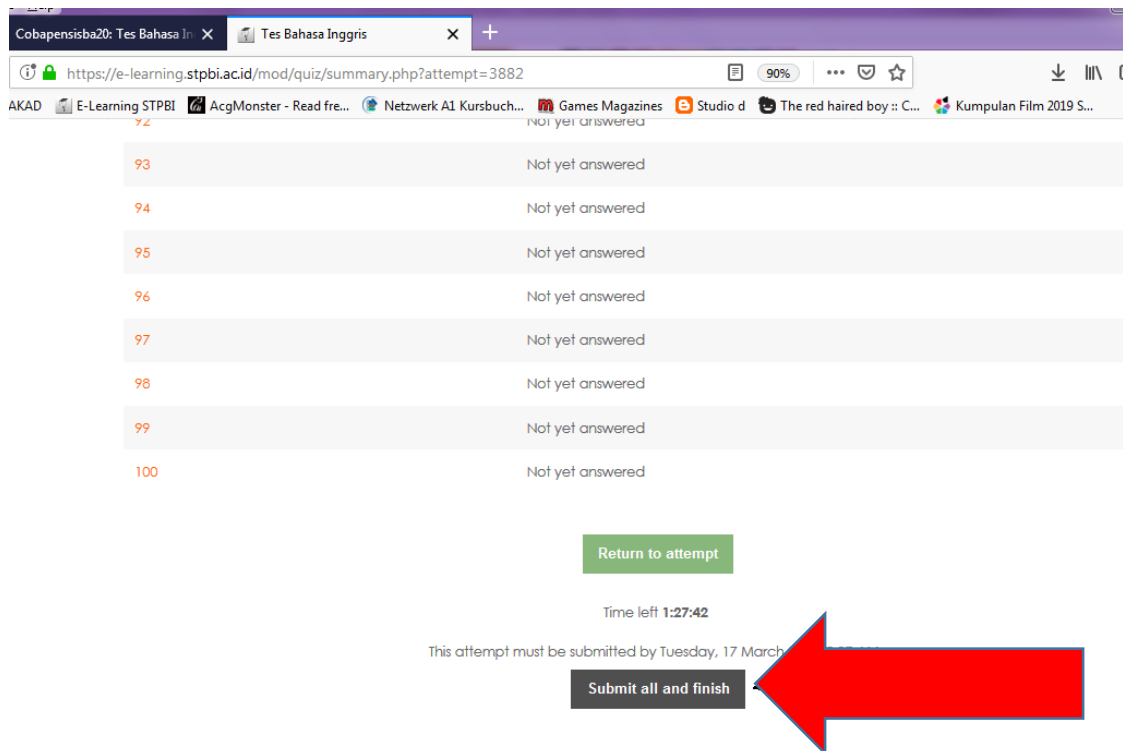

9. Klik tombol SUBMIT ALL And FINISH yang ada disebelah bawah untuk mengupload jawaban dan keluar dari Tes Pensisba.