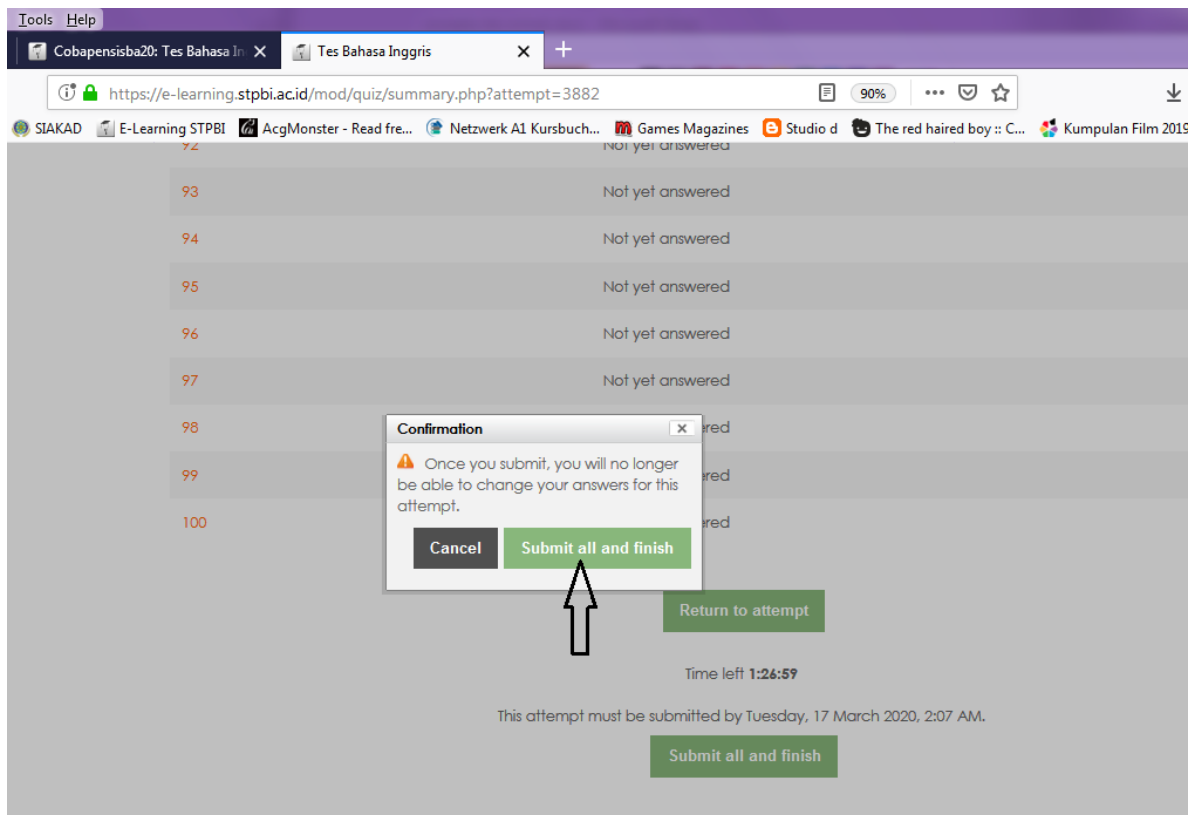

9. Tes Bahasa Inggris akan dilaksanakan pada **tanggal 4 Agustus 2020 jam Sesuai dengan pembagian grup masing-masing. Mohon JANGAN Coba-Coba tes tersebut, karena saat tes dicoba maka secara otomatis waktu akan terhitung dan tes tersebut tidak bisa diulang/dibatalkan.**
10. Setelah selesai mengikuti ujian/tes tulis secara online, jangan lupa untuk Log Out dari sistem.