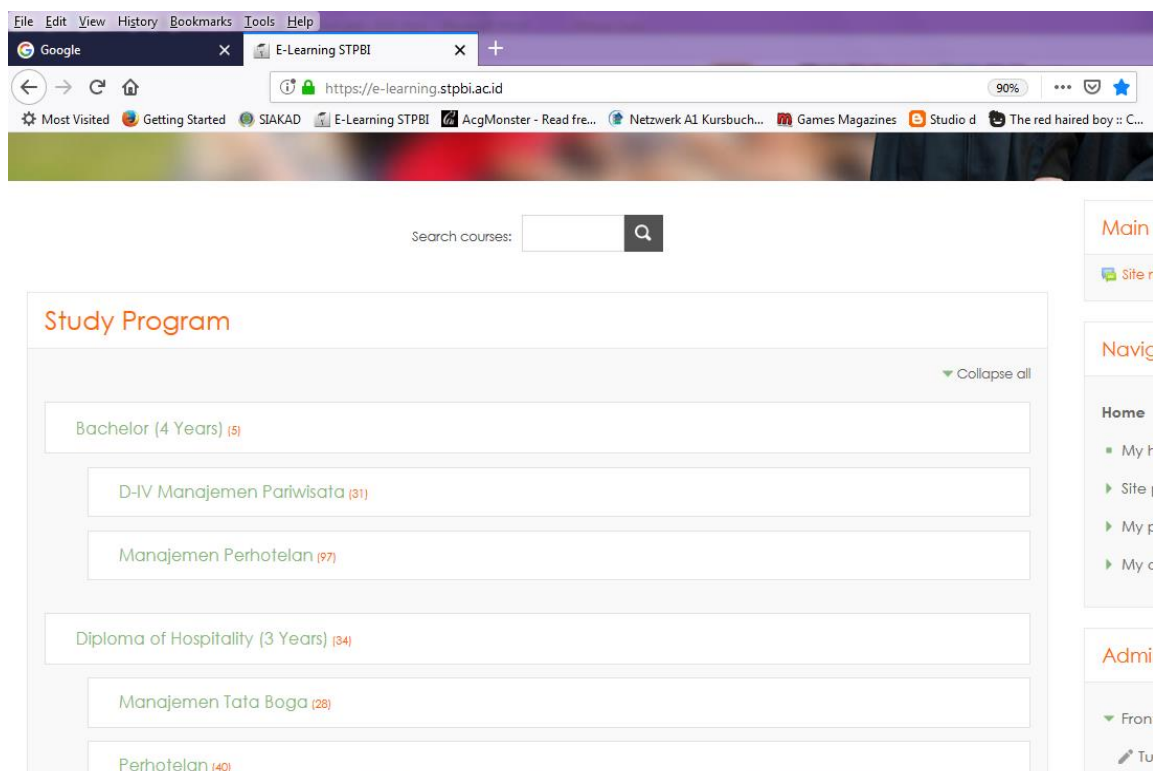

Username : <<No Pendaftaran Peserta>>

Password : Camaba_2020

No Pendaftaran Peserta bisa dilihat pada email yang sudah diterima pada saat mendaftar. Khusus No Pendaftaran Peserta SPB tidak perlu mencantumkan tanda titik (.) pada saat mengetikkan username (contoh : 2020.1.0001 menjadi 202010001).

Setelah memasukkan Username dan Password kemudian klik Tombol **Log In**

3. Setelah Login, pada bagian STUDY PROGRAM, Scroll ke bagian bawah kemudian klik link TES PENSISBA 2020 GELOMBANG 4 ⁽¹⁾ (pada bagian kiri bawah)