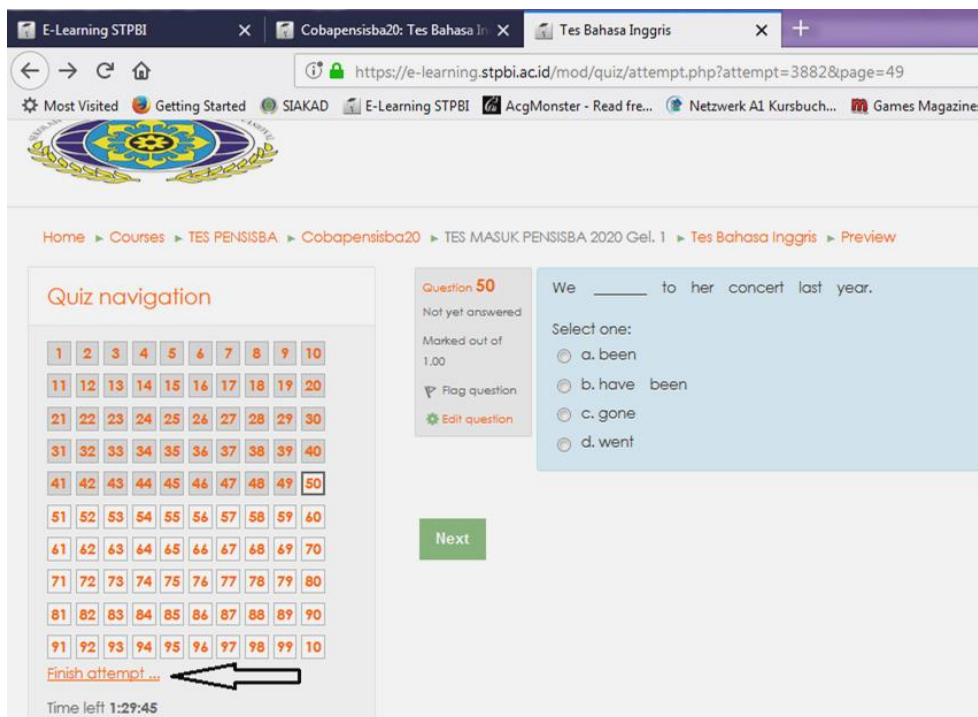

7. Anda dapat mengerjakan soal tersebut selama 100 menit. Soal tidak dapat diakses lagi setelah waktu ujian berakhir.
8. Setelah selesai menjawab, silahkan klik link FINISH ATTEMPT yang ada pada sebelah kiri soal. Setelah klik Finish Attempt, pastikan untuk mengklik tombol SUBMIT ALL AND FINISH.