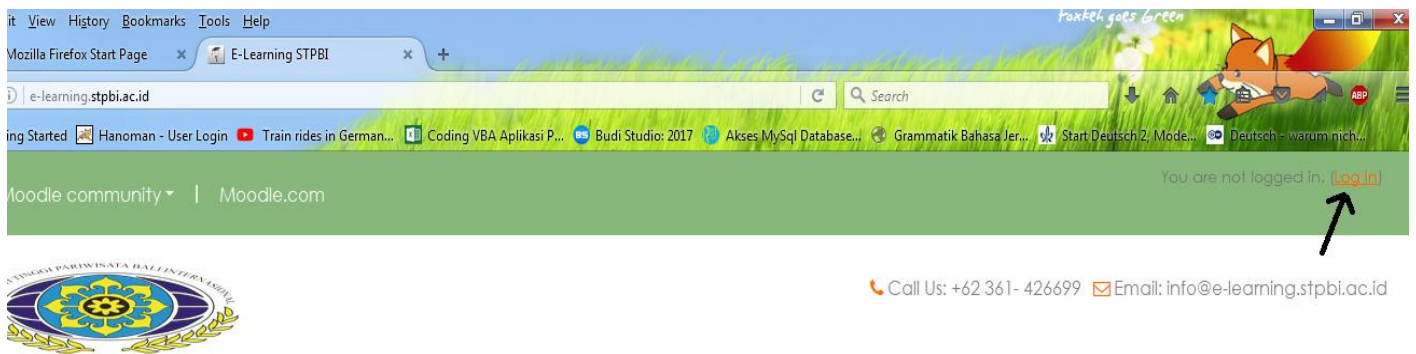

TATA CARA MELAKSANAKAN TES TULIS PENERIMAAN MAHASISWA BARU IPB INTERNASIONAL - SPB

Salam Sejahtera untuk semuanya,

Melalui Dokumen ini, kami dari Panitia Penerimaan Mahasiswa Baru IPB Internasional- SPB 2020/2021 mengumumkan tata cara/prosedur Tes Seleksi kepada para pendaftar IPB Internasional - SPB yang akan mengikuti **ujian seleksi online**.

1. Silahkan ketik alamat url berikut yaitu **https://e-learning.stpbi.ac.id/** pada browser Anda (Chrome, Firefox, Safari, Opera, dan lain-lain). Kemudian klik LOG IN disebelah pojok kanan.

2. Login ke Web tersebut menggunakan **username dan password**. Berikut ini adalah username dan password untuk login :

Username : <<No Pendaftaran Peserta>>

Password : Camaba_2020

No Pendaftaran Peserta bisa dilihat pada email yang sudah diterima pada saat mendaftar. Khusus No Pendaftaran Peserta SPB tidak perlu mencantumkan tanda titik (.) pada saat mengetikkan username (contoh : 2020.1.0001 menjadi 202010001).