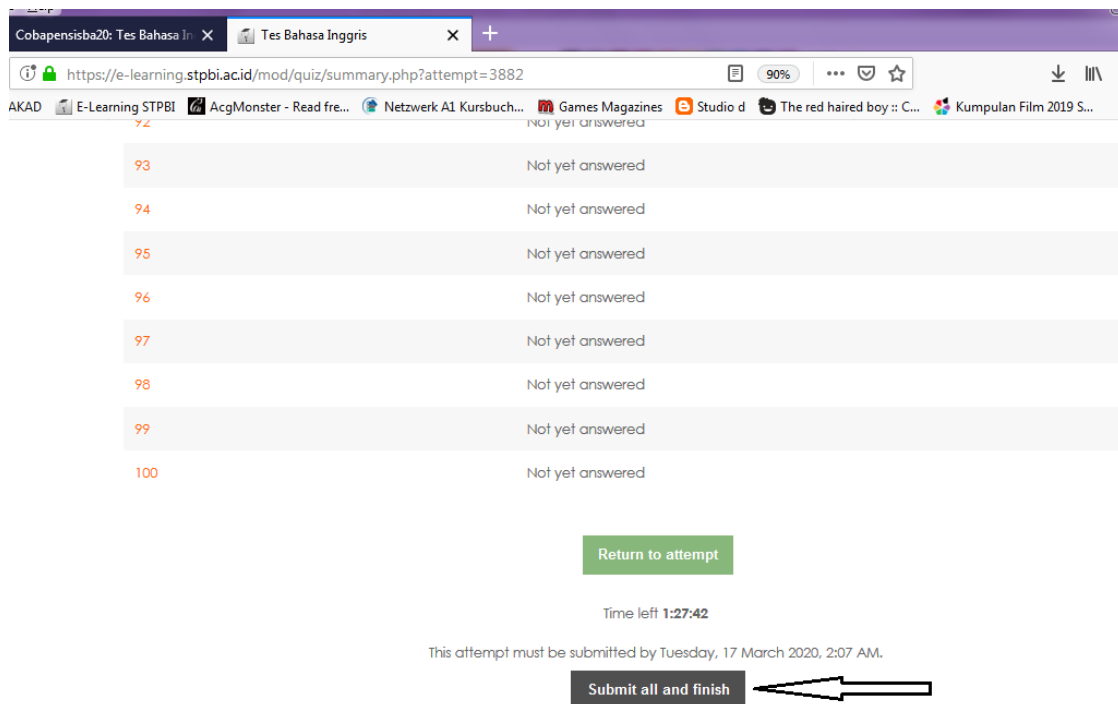

Klik tombol SUBMIT ALL And FINISH yang ada disebelah bawah untuk mengupload jawaban dan keluar dari Tes Bahasa Inggris.