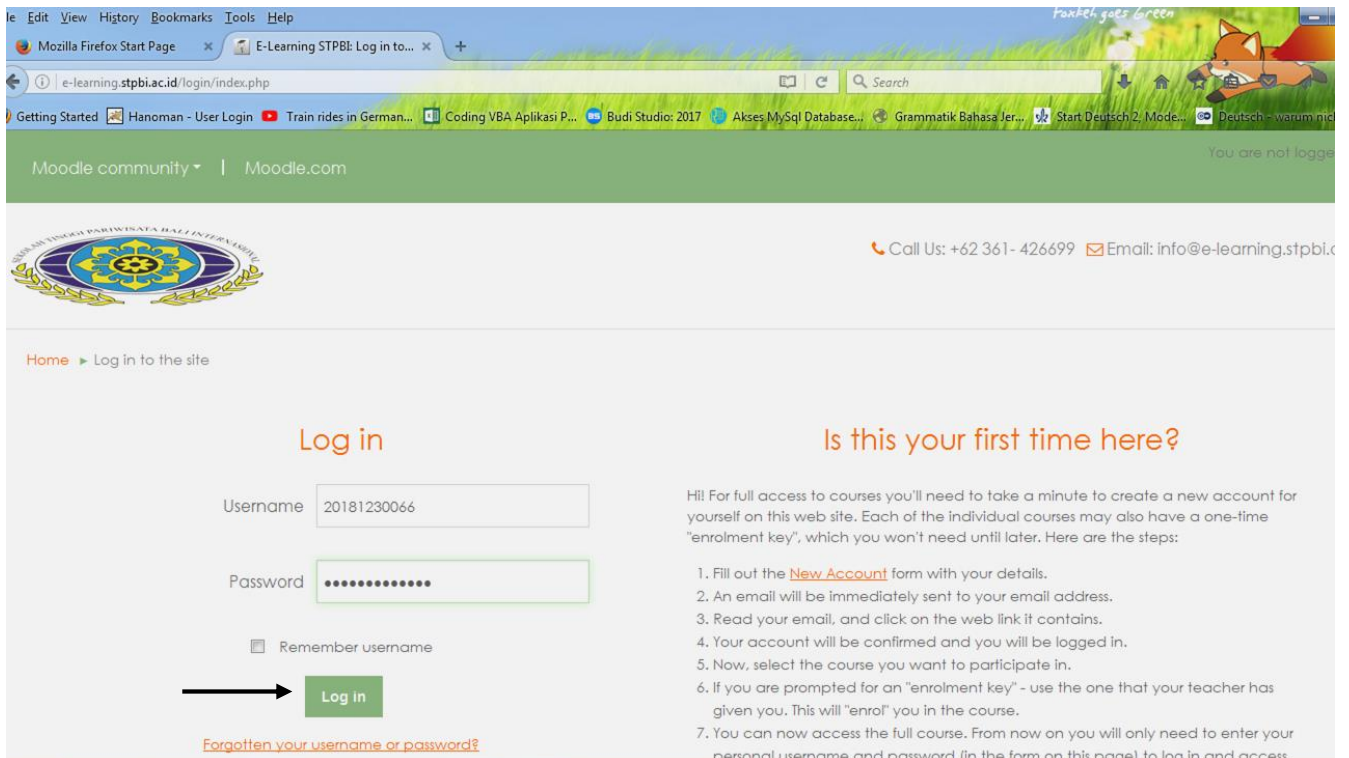

TATA CARA MELAKSANAKAN TES TULIS PENERIMAAN MAHASISWA BARU IPB INTERNASIONAL - SPB

Salam Sejahtera untuk semuanya,

Melalui Dokumen ini, kami dari Panitia Penerimaan Mahasiswa Baru IPB Internasional- SPB 2020/2021 mengumumkan tata cara/prosedur Tes Seleksi kepada para pendaftar IPB Internasional - SPB yang akan mengikuti **ujian seleksi online**.

1. Silahkan ketik alamat url berikut yaitu **https://e-learning.stpbi.ac.id/** pada browser Anda (Chrome, Firefox, Safari, Opera, dan lain-lain). Kemudian klik LOG IN disebelah pojok kanan.

2. Login ke Web tersebut menggunakan **username dan password**. Berikut ini adalah username dan password untuk login :

Username : <<No Pendaftaran Peserta>>

Password : Camaba_2020

No Pendaftaran Peserta bisa dilihat pada email yang sudah diterima pada saat mendaftar. Khusus No Pendaftaran Peserta SPB tidak perlu mencantumkan tanda titik (.) pada saat mengetikkan username (contoh : 2020.1.0001 menjadi 202010001).

Setelah memasukkan Username dan Password kemudian klik Tombol **Log In**

3. Setelah Login, pada bagian STUDY PROGRAM, Scroll ke bagian bawah kemudian klik link TES PENSISBA 2020 GELOMBANG 4 ⁽¹⁾ (pada bagian kiri bawah)